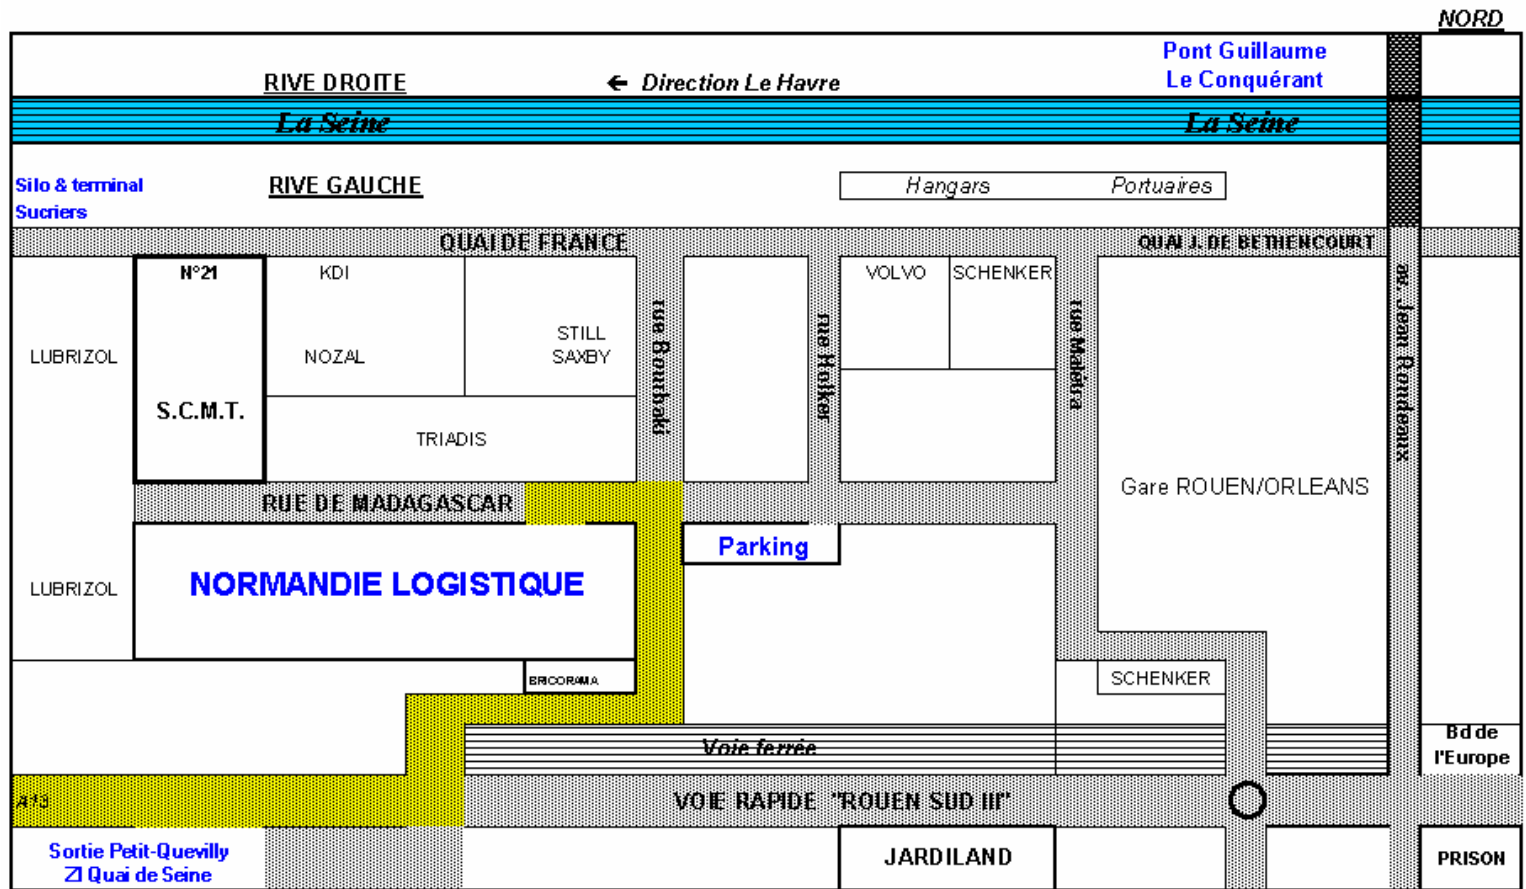

**Normandie Logistique**  
 RUE DE MADAGASCAR  
 76100 ROUEN  
 02 35 58 20 20

Pour faciliter votre venue dans notre Entreprise

Groupes **NORMANDIE LOGISTIQUE**  
 Siège Social  
 Plan d'accès Bureaux

WEST

NORD