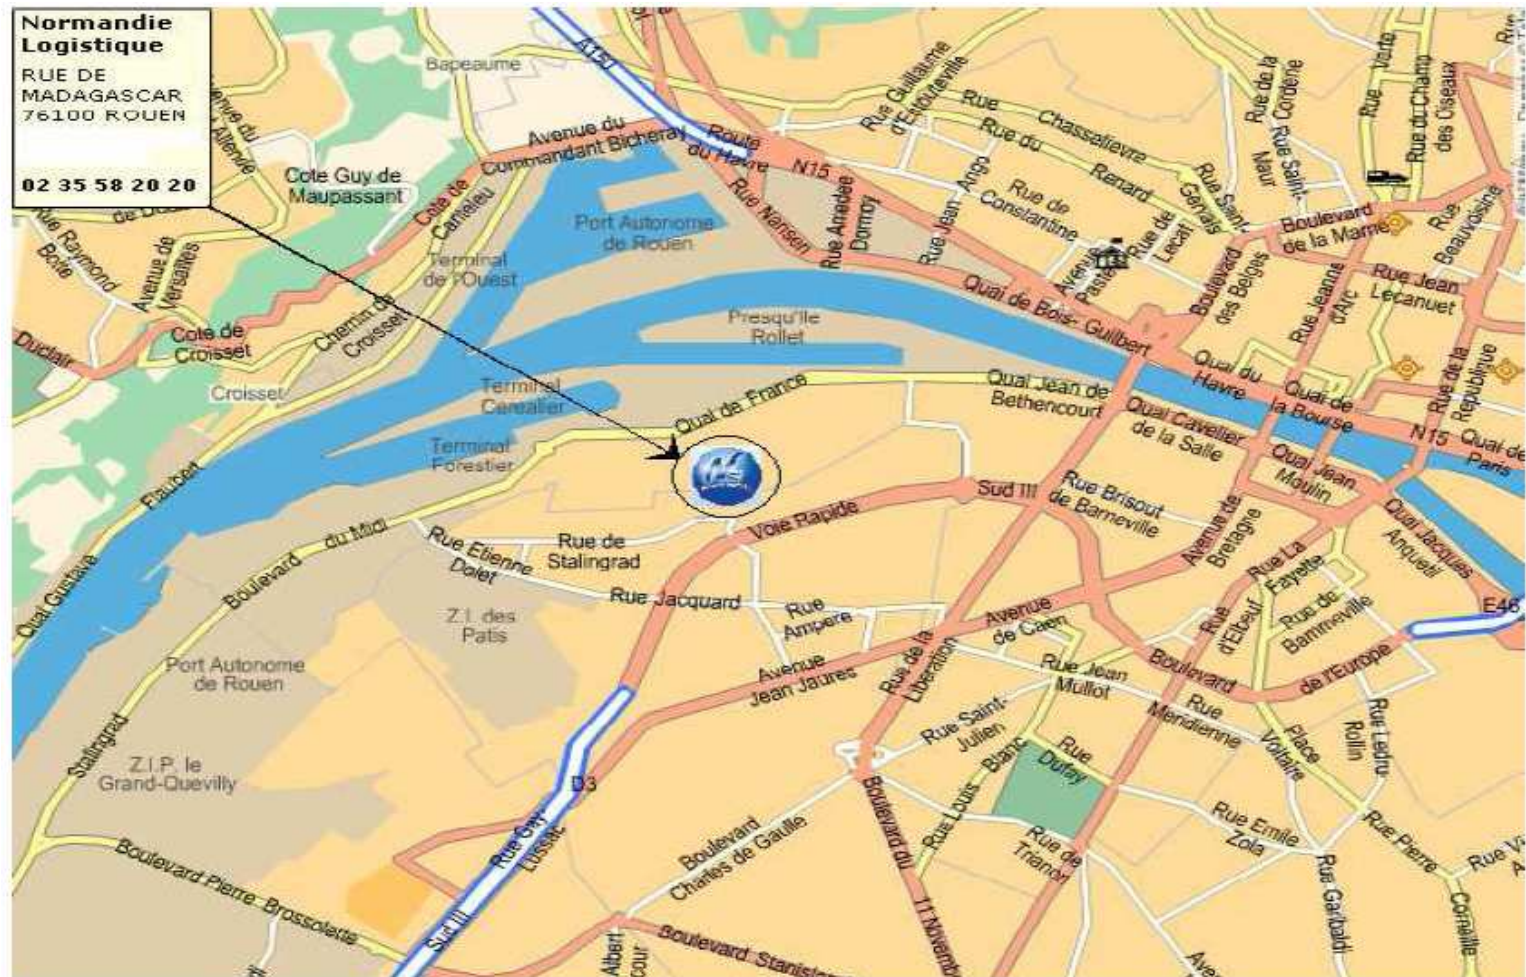

**Normandie Logistique**  
 RUE DE MADAGASCAR  
 76100 ROUEN  
 02 35 58 20 20

Pour faciliter votre venue dans notre Entreprise

Groupes **NORMANDIE LOGISTIQUE**  
 Siège Social  
 Plan d'accès Bureaux

WEST

NORD